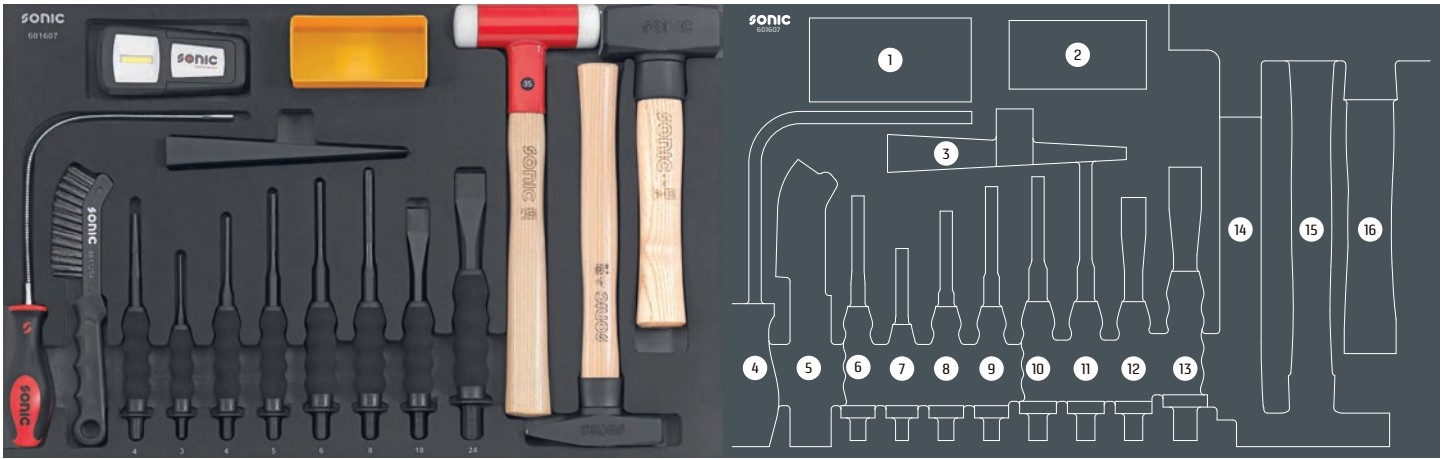

601607

	NO	Sonie NO	Size	Length	Q'ty
	1	4820516			
	2	4720107	54x110x45mm	110mm	
	3	4821301	190x30mm	190mm	
	4	4820207		415mm	
	5	4811254		225mm	
	6	4564185	4mm	185mm	
	7	4533150	3mm	150mm	
	8	4534180	4mm	180mm	
	9	4535200	5mm	200mm	
	10	4536210	6mm	210mm	
	11	4538220	8mm	220mm	
	12	45118190	18mm	190mm	
	13	45124220	24mm	220mm	
	14	4652035	35mm	335mm	
	15	4611400	400GR	310mm	
	16	4631000	1000GR	260mm	