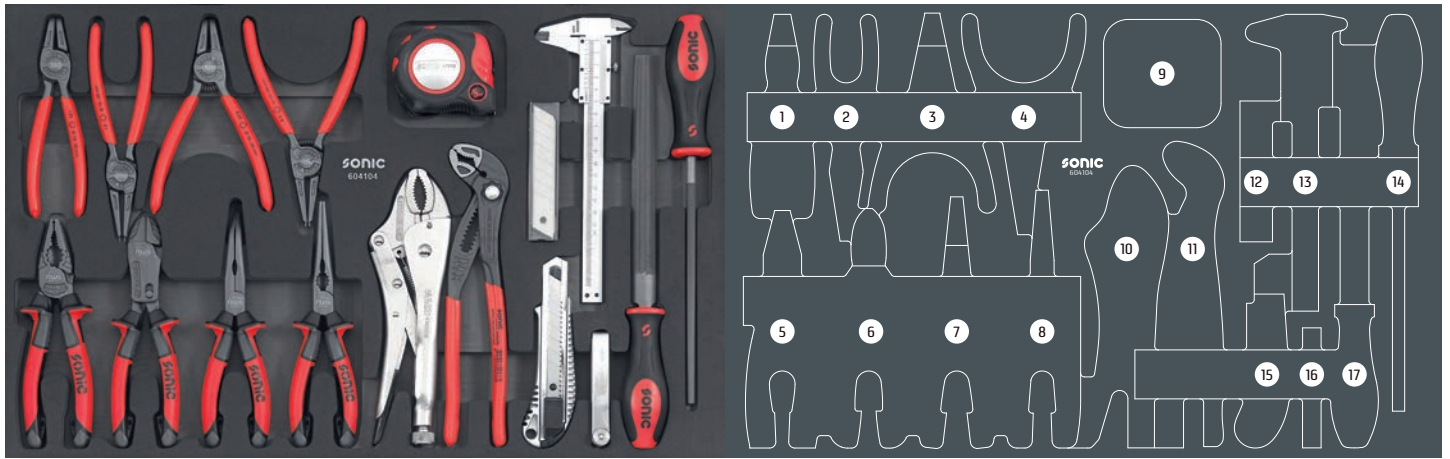

# 604104

	NO	Sonic NO	Size	Length	Q'ty
	1	43614		167mm	
	2	43612		178mm	
	3	43613		167mm	
	4	43611		178mm	
	5	4311175	7"	190mm	
	6	4341180	7"	190mm	
	7	4331200	8"	195mm	
	8	4321200	8"	200mm	
	9	47013	5M	81mm	
	10	4380250	10"	230mm	
	11	4352250	10"	250mm	
	12	46806-1		119mm	
	13	47003		230mm	
	14	46913	8"	320mm	
	15	46806		157mm	
	16	47002		92mm	
	17	46912	8"	320mm	