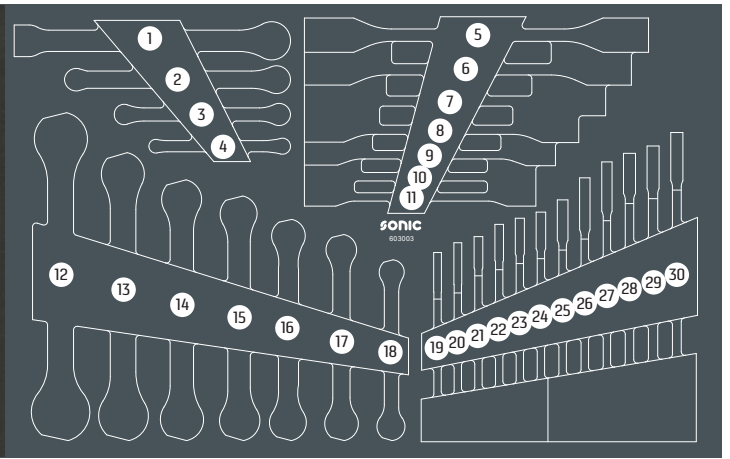

603003

	NO	Sonic NO	Size	Length	Q'ty
	1	4162024	E20xE24	224mm	
	2	4161418	E14xE18	182mm	
	3	4161012	E10xE12	142mm	
	4	4160608	E6xE8	113mm	
	5	4121819	18x19mm	275mm	
	6	4121617	16x17mm	260mm	
	7	4121415	14x15mm	242mm	
	8	4121213	12x13mm	220mm	
	9	4121011	10x11mm	200mm	
	10	4120809	8x9mm	180mm	
	11	4120607	6x7mm	184mm	
	12	4112427	24x27mm	265mm	
	13	4111922	19x22mm	233mm	
	14	4111719	17x19mm	210mm	
	15	4111618	16x18mm	196mm	
	16	4111214	12x14mm	178mm	
	17	4111113	11x13mm	165mm	
	18	4110810	8x10mm	145mm	
	19	4170208	8mm	136mm	
	20	4170209	9mm	143mm	
	21	4170210	10mm	159mm	
	22	4170211	11mm	168mm	
	23	4170212	12mm	174mm	
	24	4170213	13mm	180mm	
	25	4170214	14mm	189mm	
	26	4170215	15mm	200mm	
	27	4170216	16mm	216mm	
	28	4170217	17mm	232mm	
	29	4170218	18mm	239mm	
	30	4170219	19mm	247mm	