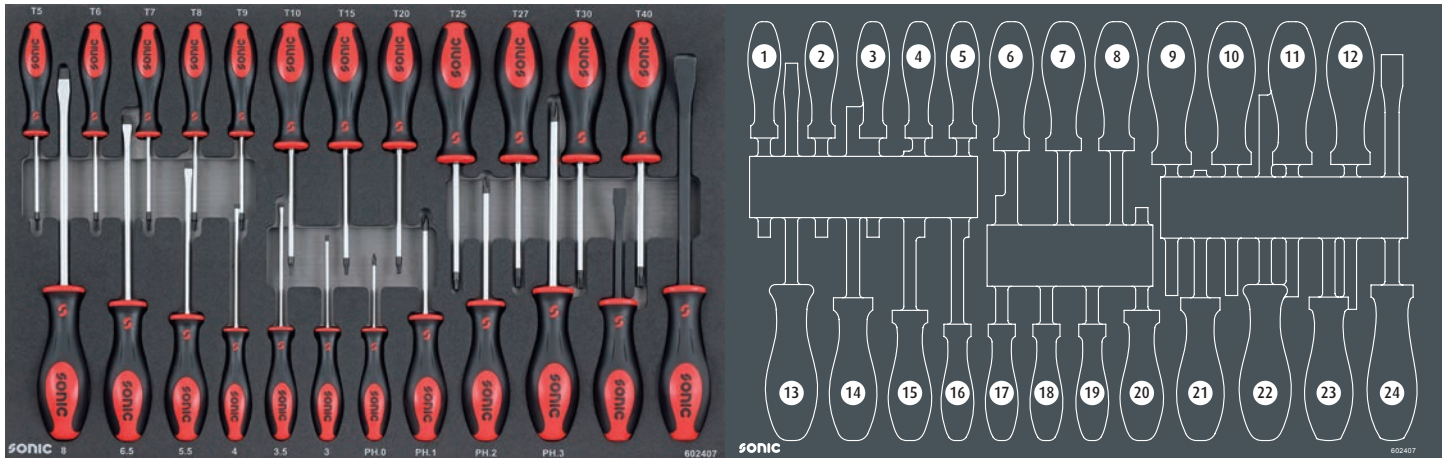

602407

	NO	Sonic NO	Size	Length	Q'ty
	1	13605	T5	167mm	
	2	13606	T6	167mm	
	3	13607	T7	167mm	
	4	13608	T8	167mm	
	5	13609	T9	167mm	
	6	13610	T10	203mm	
	7	13615	T15	203mm	
	8	13620	T20	203mm	
	9	13625	T25	215mm	
	10	13627	T27	215mm	
	11	13630	T30	215mm	
	12	13640	T40	215mm	
	13	13308	8mm	299mm	
	14	13365	6.5mm	265mm	
	15	13355	5.5mm	228mm	
	16	13304	4mm	192mm	
	17	13335	3.5mm	192mm	
	18	13303	3mm	167mm	
	19	1310	PH.0	152mm	
	20	1311	PH.1	183mm	
	21	1312	PH.2	215mm	
	22	1313	PH.3	274mm	
	23	4821308	8"	205mm	
	24	4821312	12"	305mm	