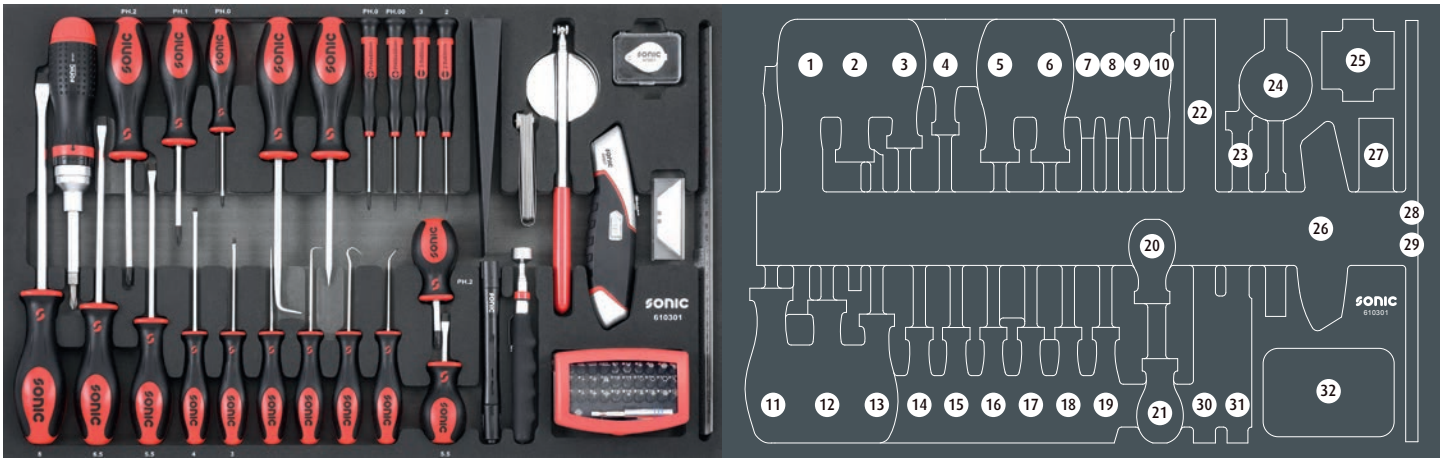

610301

	NO	Sonic NO	Size	Length	Q'ty
	1	601001	PH.1 + PH.2 PZ.1 + PZ.2 3.5mm +5mm 3mm +4mm T10 + T15 T20 + T25 T27 + T30	240mm	
	2	1312	PH.2	215mm	
	3	1311	PH.1	183mm	
	4	1310	PH.0	152mm	
	5	47904		240mm	
	6	46924		215mm	
	7	47839	PH.0	155mm	
	8	47840	PH.00	155mm	
	9	47838	3mm	155mm	
	10	47837	2mm	155mm	
	11	13308	8mm	299mm	
	12	13365	6.5mm	265mm	
	13	13355	5.5mm	228mm	
	14	13304	4mm	192mm	
	15	13303	3mm	167mm	
	16	47829		162mm	
	17	47830		162mm	
	18	47831		162mm	
	19	47832		162mm	
	20	1312S	PH.2	104mm	
	21	133055S	5.5mm	104mm	
	22	4821301	190X30mm	190mm	
	23	47002		92mm	
	24	4820111		618mm	
	25	47007	10X	36mm	

	NO	Sonic NO	Size	Length	Q'ty
	26	46807		164mm	
	27	46807-1		68mm	
	28	47001	6"	152.4mm	
	29	47004	30cm	330mm	
	30	4821105		142mm	
	31	4820106		160-620mm	
	32	103201	1/4"		