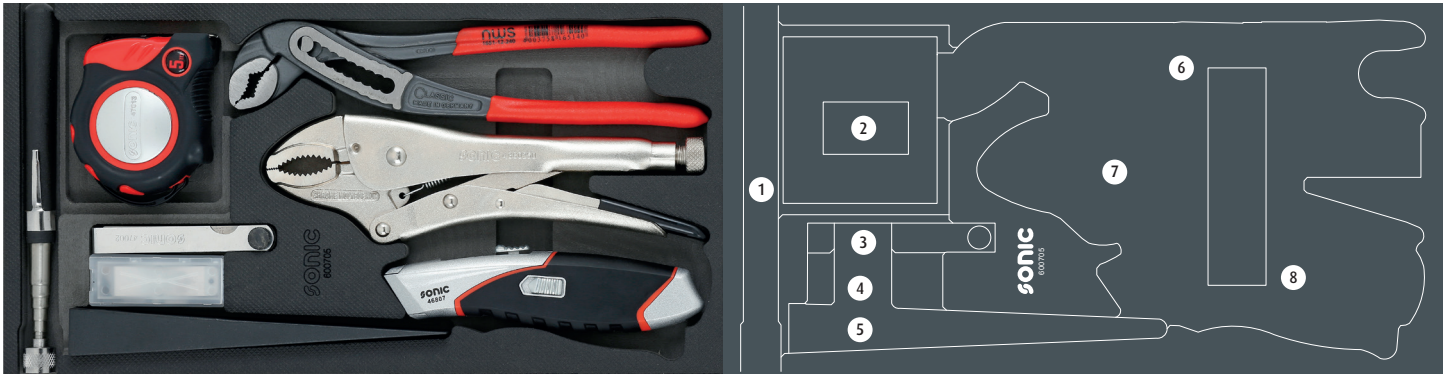

# 600825

	NO	Sonic NO	Size	Length	Q'ty
	1	43612		178mm	
	2	43614		167mm	
	3	43611		178mm	
	4	43613		167mm	
	5	4331200	8"	195mm	
	6	4321200	8"	200mm	
	7	4311175	7"	190mm	
	8	4341175	7"	170mm	

# 600614

	NO	Sonic NO	Size	Length	Q'ty
	1	47004		330mm	
	2	47003		230mm	
	3	46914	8"	320mm	
	4	46905		270mm	
	5	4811254		225mm	
	6	46913	8"	320mm	

# 600705

	NO	Sonic NO	Size	Length	Q'ty
	1	4820110		195-770mm	
	2	47013	5M	81mm	
	3	47002		92mm	
	4	46807-1		68mm	
	5	4821301	190X30mm	190mm	
	6	4351250	10"	250mm	
	7	4380250	10"	230mm	
	8	46807		164mm	