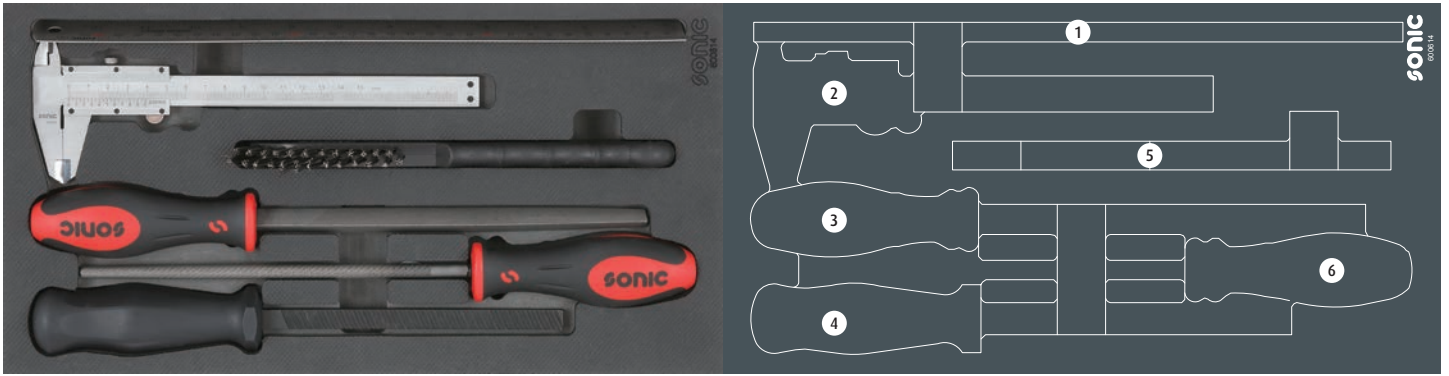

# 600825

	NO	Sonic NO	Size	Length	Q'ty
	1	43612		178mm	
	2	43614		167mm	
	3	43611		178mm	
	4	43613		167mm	
	5	4331200	8"	195mm	
	6	4321200	8"	200mm	
	7	4311175	7"	190mm	
	8	4341175	7"	170mm	

# 600614

	NO	Sonic NO	Size	Length	Q'ty
	1	47004		330mm	
	2	47003		230mm	
	3	46914	8"	320mm	
	4	46905		270mm	
	5	4811254		225mm	
	6	46913	8"	320mm	

# 600705

	NO	Sonic NO	Size	Length	Q'ty
	1	4820110		195-770mm	
	2	47013	5M	81mm	
	3	47002		92mm	
	4	46807-1		68mm	
	5	4821301	190X30mm	190mm	
	6	4351250	10"	250mm	
	7	4380250	10"	230mm	
	8	46807		164mm	