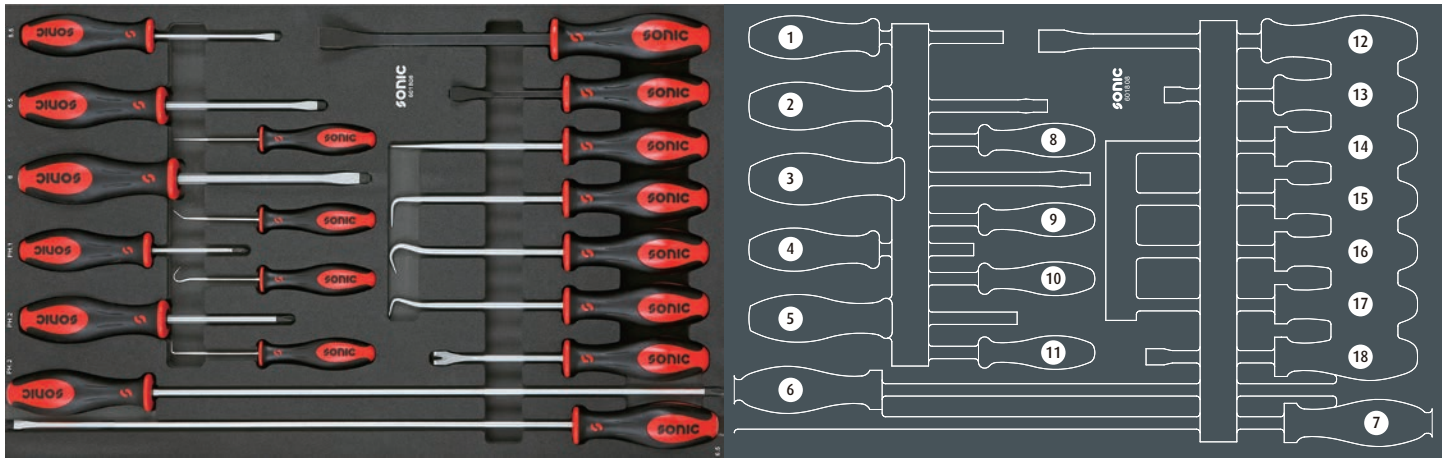

601808

	NO	Sonic NO	Size	Length	Q'ty
	1	1530155	5,5mm	204mm	
	2	1530165	6,5mm	240mm	
	3	1530108	8mm	275mm	
	4	15101	PH.1	179mm	
	5	15102	PH.2	215mm	
	6	1314502	PH.2	565mm	
	7	13345065	6,5mm	565mm	
	8	47829		162mm	
	9	47830		162mm	
	10	47831		162mm	
	11	47832		162mm	
	12	4821312	12"	305mm	
	13	4821308	8"	205mm	
	14	47909		250mm	
	15	47910		250mm	
	16	47911		250mm	
	17	47912		250mm	
	18	47901		215mm	