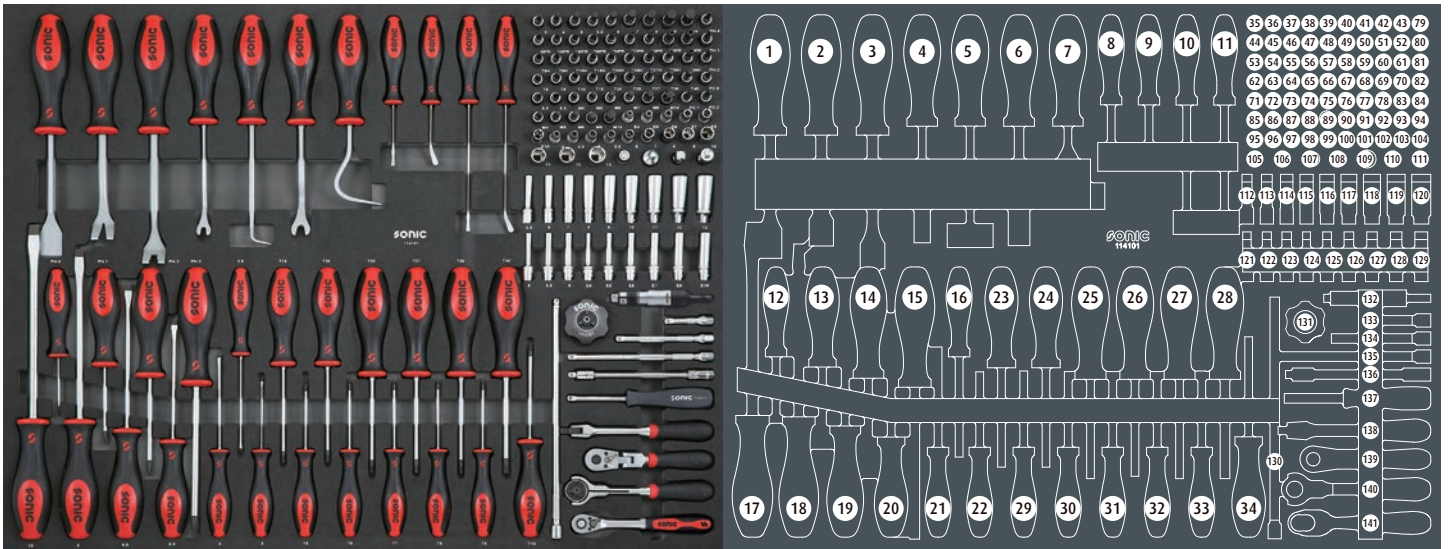

114101

	N0	Sonic N0	Size	Length	Q'ty
	1	47903		249mm	
	2	47902		234mm	
	3	47908		256mm	
	4	47906		230mm	
	5	47904		240mm	
	6	47907		239mm	
	7	47905		195mm	
	8	47833		155mm	
	9	47835		225mm	
	10	47834		155mm	
	11	47836		225mm	
	12	1310	PH.0	152mm	
	13	1311	PH.1	183mm	
	14	1312	PH.2	215mm	
	15	1313	PH.3	274mm	
	16	13335	3.5mm	192mm	
	17	13310	10mm	324mm	
	18	13308	8mm	299mm	
	19	13365	6.5mm	265mm	
	20	13355	5.5mm	228mm	
	21	13304	4mm	192mm	
	22	13303	3mm	167mm	
	23	13615	T15	203mm	
	24	13620	T20	203mm	
	25	13625	T25	215mm	
	26	13627	T27	215mm	
	27	13630	T30	215mm	
	28	13640	T40	215mm	

	N0	Sonic N0	Size	Length	Q'ty
	29	13605	T5	167mm	
	30	13606	T6	167mm	
	31	13607	T7	167mm	
	32	13608	T8	167mm	
	33	13609	T9	167mm	
	34	13610	T10	203mm	
	35	8143703	3mm	37mm	
	36	8143704	4mm	37mm	
	37	8143705	5mm	37mm	
	38	81437055	5.5mm	37mm	
	39	8143706	6mm	37mm	
	40	8143707	7mm	37mm	
	41	8143708	8mm	37mm	
	42	8143709	9mm	37mm	
	43	8143710	10mm	37mm	
	44	8153708	8IPR	37mm	
	45	8153710	10IPR	37mm	
	46	8153715	15IPR	37mm	
	47	8153720	20IPR	37mm	
	48	8153725	25IPR	37mm	
	49	8153727	27IPR	37mm	
	50	8153730	30IPR	37mm	
	51	8153740	40IPR	37mm	
	52	8153745	45IPR	37mm	
	53	8173708	T8H	37mm	
	54	8173709	T9H	37mm	
	55	8173710	T10H	37mm	
	56	8173715	T15H	37mm	
	57	8173720	T20H	37mm	
	58	8173725	T25H	37mm	
	59	8173727	T27H	37mm	
	60	8173730	T30H	37mm	
	61	8173740	T40H	37mm	
	62	8163708	T8	37mm	
	63	8163709	T9	37mm	
	64	8163710	T10	37mm	
	65	8163715	T15	37mm	
	66	8163720	T20	37mm	
	67	8163725	T25	37mm	