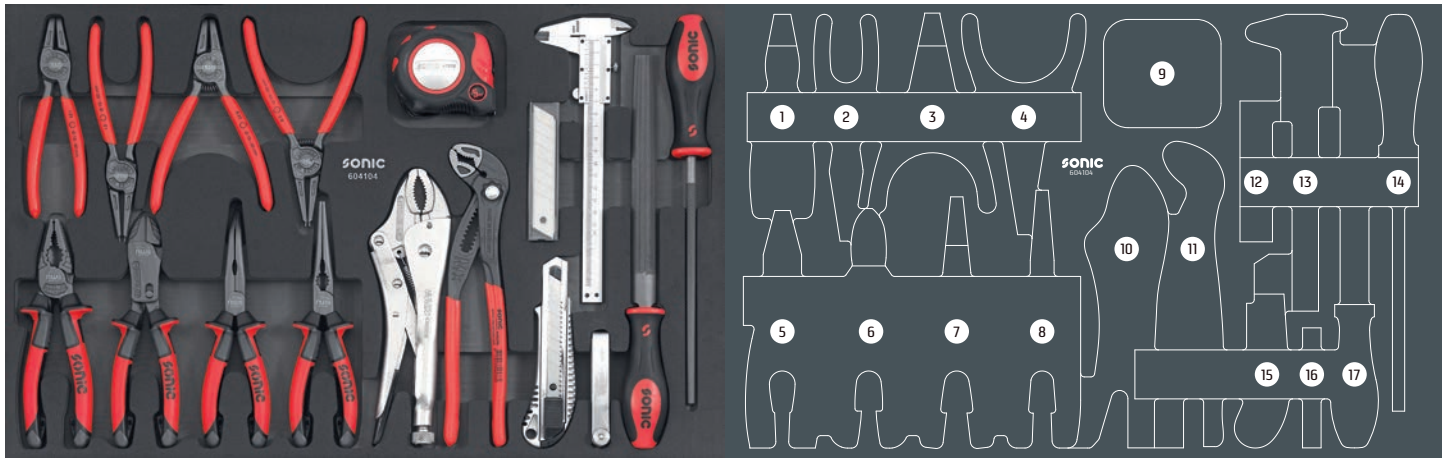

604104

	NO	Sonic NO	Size	Length	Q'ty
	1	43614		167mm	
	2	43612		178mm	
	3	43613		167mm	
	4	43611		178mm	
	5	4311175	7"	190mm	
	6	4341180	7"	190mm	
	7	4331200	8"	195mm	
	8	4321200	8"	200mm	
	9	47013	5M	81mm	
	10	4380250	10"	230mm	
	11	4352250	10"	250mm	
	12	46806-1		119mm	
	13	47003		230mm	
	14	46913	8"	320mm	
	15	46806		157mm	
	16	47002		92mm	
	17	46912	8"	320mm	