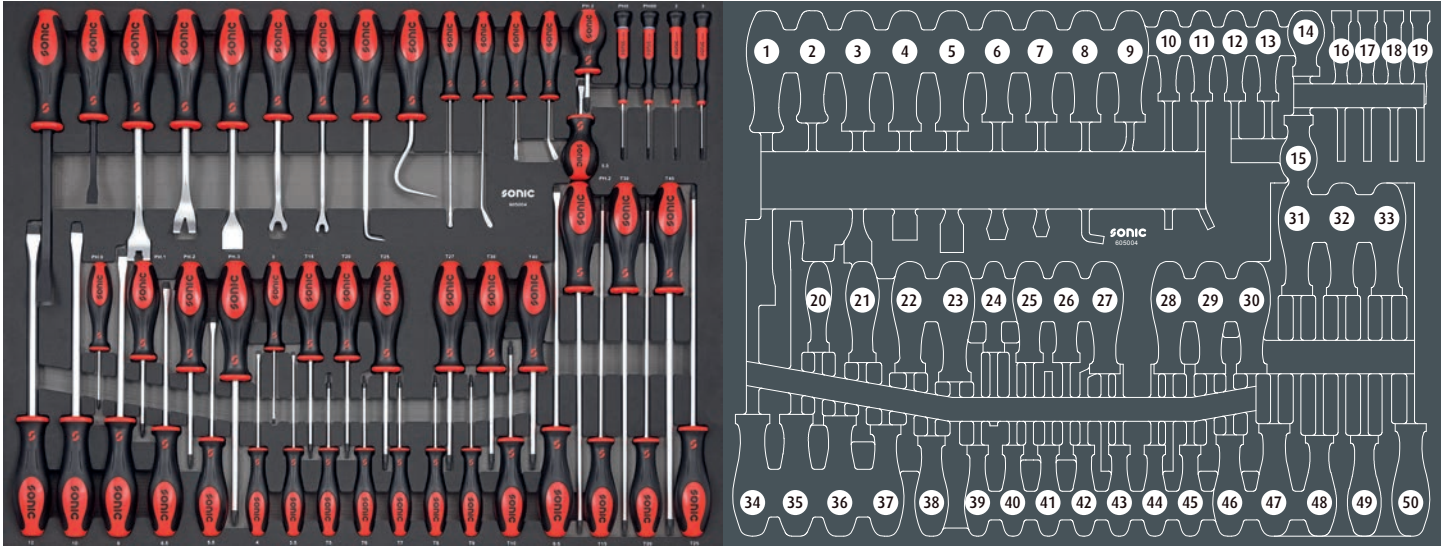

605004

	NO	Sonic NO	Size	Length	Q'ty
	1	4821312	12"	305mm	
	2	4821308	8"	205mm	
	3	47908		256mm	
	4	47902		234mm	
	5	47903		249mm	
	6	47907		239mm	
	7	47906		230mm	
	8	47904		240mm	
	9	47905		195mm	
	10	47834		225mm	
	11	47836		225mm	
	12	47833		155mm	
	13	47835		155mm	
	14	1312S	PH.2	104mm	
	15	13305SS	5.5mm	104mm	
	16	47839	PH.0	155mm	
	17	47840	PH.00	155mm	
	18	47837	2mm	155mm	
	19	47838	3mm	155mm	
	20	1310	PH.0	152mm	
	21	1311	PH.1	183mm	
	22	1312	PH.2	215mm	
	23	1313	PH.3	274mm	
	24	13303	3mm	167mm	

	NO	Sonic NO	Size	Length	Q'ty
	25	13615	T15	203mm	
	26	13620	T20	203mm	
	27	13625	T25	215mm	
	28	13627	T27	215mm	
	29	13630	T30	215mm	
	30	13640	T40	215mm	
		31	1312502	PH.2	250mm
	32	13625030	T30	365mm	
	33	13625045	T45	365mm	
	34	13312	12mm	324mm	
	35	13310	10mm	324mm	
	36	13308	8mm	299mm	
	37	13365	6.5mm	265mm	
	38	13355	5.5mm	228mm	
	39	13304	4mm	192mm	
	40	13335	3.5mm	192mm	
	41	13605	T5	167mm	
	42	13606	T6	167mm	
	43	13607	T7	167mm	
	44	13608	T8	167mm	
	45	13609	T9	167mm	
	46	13610	T10	203mm	
	47	13325065	6.5mm	250mm	
	48	13625015	T15	353mm	
	49	13625020	T20	353mm	
	50	13625025	T25	365mm	