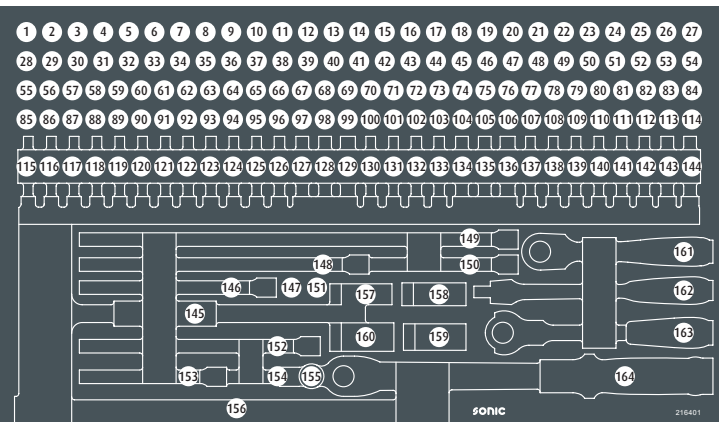

# 216401

	NO	Sonic NO	Size	Length	Q'ty	
	1	2266306	E6	63mm		
	2	2266307	E7	63mm		
	3	2266308	E8	63mm		
	4	2266310	E10	63mm		
	5	2266311	E11	63mm		
	6	2266312	E12	63mm		
	7	2266314	E14	63mm		
	8	2266316	E16	63mm		
	9	2266318	E18	63mm		
	10	2266320	E20	63mm		
	11	2256306	6mm	63mm		
	12	2256307	7mm	63mm		
	13	2256308	8mm	63mm		
	14	2256309	9mm	63mm		
	15	2256310	10mm	63mm		
	16	2256311	11mm	63mm		
	17	2256312	12mm	63mm		
	18	2256313	13mm	63mm		
	19	2256314	14mm	63mm		
	20	2256315	15mm	63mm		
	21	2256316	16mm	63mm		
	22	2256317	17mm	63mm		
	23	2256318	18mm	63mm		
	24	2256319	19mm	63mm		
	25	2256320	20mm	63mm		
	26	2256321	21mm	63mm		
27	2256322	22mm	63mm			
	28	22606	E6	28mm		
	29	22607	E7	28mm		
	30	22608	E8	28mm		
	31	22610	E10	28mm		
	32	22611	E11	28mm		
	33	22612	E12	28mm		
	34	22614	E14	28mm		
	35	22616	E16	28mm		
	36	22618	E18	28mm		
	37	22620	E20	30mm		
		38	22506	6mm	28mm	
		39	22507	7mm	28mm	
		40	22508	8mm	28mm	
		41	22509	9mm	28mm	
		42	22510	10mm	28mm	
		43	22511	11mm	28mm	

	NO	Sonic NO	Size	Length	Q'ty
	44	22512	12mm	28mm	
	45	22513	13mm	28mm	
	46	22514	14mm	28mm	
	47	22515	15mm	28mm	
	48	22516	16mm	28mm	
	49	22517	17mm	30mm	
	50	22518	18mm	30mm	
	51	22519	19mm	30mm	
	52	22520	20mm	30mm	
	53	22521	21mm	30mm	
	54	22522	22mm	32mm	
	55	8264808	T8	48mm	
	56	8264810	T10	48mm	
	57	8264815	T15	48mm	
	58	8264820	T20	48mm	
	59	8264825	T25	48mm	
	60	8264827	T27	48mm	
	61	8264830	T30	48mm	
	62	8264840	T40	48mm	
	63	8264845	T45	48mm	
	64	8264850	T50	48mm	
	65	8264855	T55	48mm	
	66	8264860	T60	48mm	
	67	8294804	M4	48mm	
	68	8294805	M5	48mm	
	69	8294806	M6	48mm	
70	8294807	M7	48mm		
71	8294808	M8	48mm		
72	8294809	M9	48mm		
73	8294810	M10	48mm		
74	8294812	M12	48mm		
	75	82348055	5.5mm	48mm	
	76	8234806	6mm	48mm	
	77	8234807	7mm	48mm	
	78	8234808	8mm	48mm	
	79	8224801	PZ.1	48mm	
	80	8224802	PZ.2	48mm	
	81	8224803	PZ.3	48mm	
	82	8214801	PH.1	48mm	
	83	8214802	PH.2	48mm	
	84	8214803	PH.3	48mm	
	85	8274808	T8H	48mm	
	86	8274810	T10H	48mm	