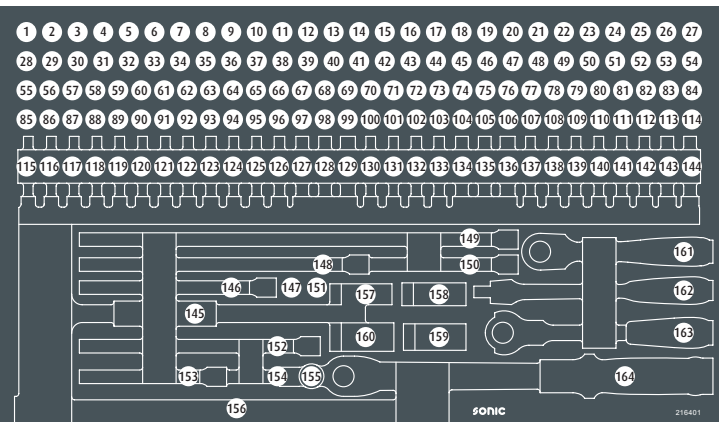

216401

	NO	Sonic NO	Size	Length	Q'ty
	1	2266306	E6	63mm	
	2	2266307	E7	63mm	
	3	2266308	E8	63mm	
	4	2266310	E10	63mm	
	5	2266311	E11	63mm	
	6	2266312	E12	63mm	
	7	2266314	E14	63mm	
	8	2266316	E16	63mm	
	9	2266318	E18	63mm	
	10	2266320	E20	63mm	
	11	2256306	6mm	63mm	
	12	2256307	7mm	63mm	
	13	2256308	8mm	63mm	
	14	2256309	9mm	63mm	
	15	2256310	10mm	63mm	
	16	2256311	11mm	63mm	
	17	2256312	12mm	63mm	
	18	2256313	13mm	63mm	
	19	2256314	14mm	63mm	
	20	2256315	15mm	63mm	
	21	2256316	16mm	63mm	
	22	2256317	17mm	63mm	
	23	2256318	18mm	63mm	
	24	2256319	19mm	63mm	
	25	2256320	20mm	63mm	
	26	2256321	21mm	63mm	
	27	2256322	22mm	63mm	
	28	22606	E6	28mm	
	29	22607	E7	28mm	
	30	22608	E8	28mm	
	31	22610	E10	28mm	
	32	22611	E11	28mm	
	33	22612	E12	28mm	
	34	22614	E14	28mm	
	35	22616	E16	28mm	
	36	22618	E18	28mm	
	37	22620	E20	30mm	
	38	22506	6mm	28mm	
	39	22507	7mm	28mm	
	40	22508	8mm	28mm	
	41	22509	9mm	28mm	
	42	22510	10mm	28mm	
	43	22511	11mm	28mm	