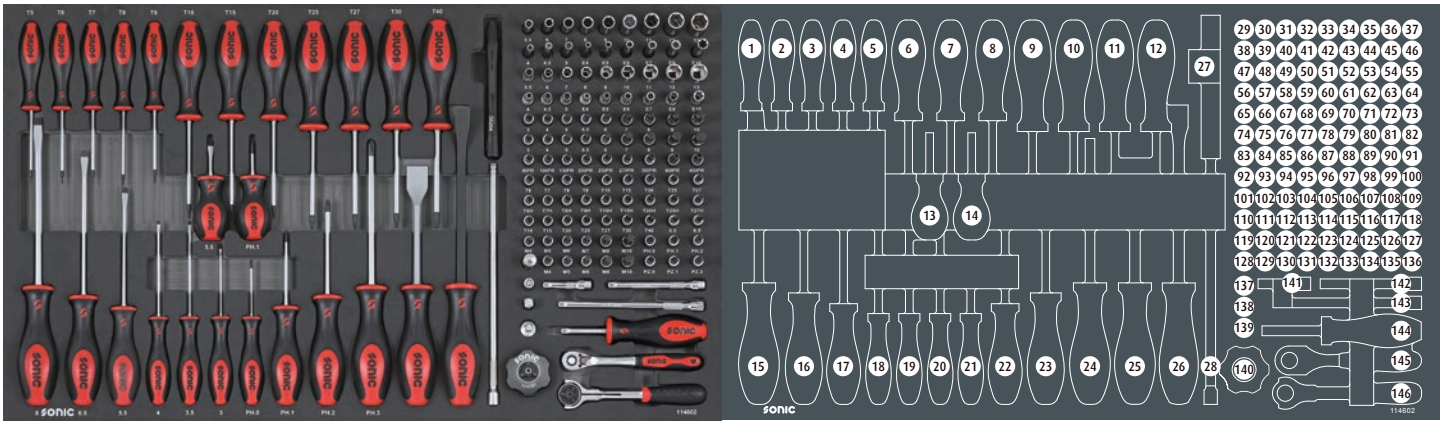

114602

	N0	Sonic N0	Size	Length	Q'ty
	1	13605	T5	167mm	
	2	13606	T6	167mm	
	3	13607	T7	167mm	
	4	13608	T8	167mm	
	5	13609	T9	167mm	
	6	13610	T10	203mm	
	7	13615	T15	203mm	
	8	13620	T20	203mm	
	9	13625	T25	215mm	
	10	13627	T27	215mm	
	11	13630	T30	215mm	
	12	13640	T40	215mm	
	13	13305SS	5.5mm	104mm	
	14	1311S	PH.1	104mm	
	15	13308	8mm	299mm	
	16	13365	6.5mm	265mm	
	17	13355	5.5mm	228mm	
	18	13304	4mm	192mm	
	19	13335	3.5mm	192mm	
	20	13303	3mm	167mm	
	21	1310	PH.0	152mm	
	22	1311	PH.1	183mm	
	23	1312	PH.2	215mm	
	24	1313	PH.3	274mm	
	25	47903		249mm	
	26	4821312	12"	305mm	
	27	4821105		142mm	
	28	7261250	1/4"	250mm	
	29	21550055	5.5mm	50mm	
	30	2155006	6mm	50mm	
	31	2155007	7mm	50mm	
	32	2155008	8mm	50mm	
	33	2155009	9mm	50mm	
	34	2155010	10mm	50mm	
	35	2155011	11mm	50mm	
	36	2155012	12mm	50mm	
	37	2155013	13mm	50mm	

	N0	Sonic N0	Size	Length	Q'ty
	38	2155004	4mm	50mm	
	39	21550045	4.5mm	50mm	
	40	2155005	5mm	50mm	
	41	2165004	E4	50mm	
	42	2165005	E5	50mm	
	43	2165006	E6	50mm	
	44	2165007	E7	50mm	
	45	2165008	E8	50mm	
	46	2165010	E10	50mm	
	47	21555	5.5mm	25mm	
	48	21506	6mm	25mm	
	49	21507	7mm	25mm	
	50	21508	8mm	25mm	
	51	21509	9mm	25mm	
	52	21510	10mm	25mm	
	53	21511	11mm	25mm	
	54	21512	12mm	25mm	
	55	21513	13mm	25mm	
	56	21504	4mm	25mm	
	57	21545	4.5mm	25mm	
	58	21505	5mm	25mm	
	59	21604	E4	25mm	
	60	21605	E5	25mm	
	61	21606	E6	25mm	
	62	21607	E7	25mm	
	63	21608	E8	25mm	
	64	21610	E10	25mm	
	65	8103703	3mm	37mm	
	66	8103704	4mm	37mm	
	67	8103705	5mm	37mm	
	68	81037055	5.5mm	37mm	
	69	8103706	6mm	37mm	
	70	8103707	7mm	37mm	
	71	8103708	8mm	37mm	
	72	8103709	9mm	37mm	
	73	8103710	10mm	37mm	
	74	8143703	3mm	37mm	
	75	8143704	4mm	37mm	
	76	8143705	5mm	37mm	
	77	81437055	5.5mm	37mm	
	78	8143706	6mm	37mm	
	79	8143707	7mm	37mm	
	80	8143708	8mm	37mm	