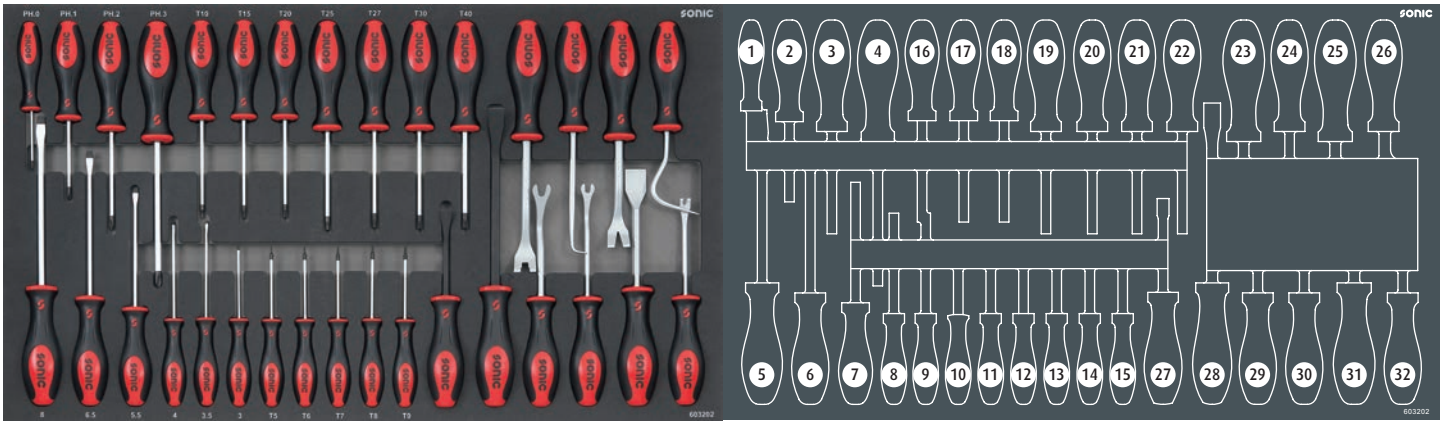

# 603202

	NO	Sonic NO	Size	Length	Q'ty
	1	1310	PH.0	152mm	
	2	1311	PH.1	183mm	
	3	1312	PH.2	215mm	
	4	1313	PH.3	274mm	
	5	13308	8mm	299mm	
	6	13365	6.5mm	265mm	
	7	13355	5.5mm	228mm	
	8	13304	4mm	192mm	
	9	13335	3.5mm	192mm	
	10	13303	3mm	167mm	
	11	13605	T5	167mm	
	12	13606	T6	167mm	
	13	13607	T7	167mm	
	14	13608	T8	167mm	
	15	13609	T9	167mm	
	16	13610	T10	203mm	
	17	13615	T15	203mm	
	18	13620	T20	203mm	
	19	13625	T25	215mm	
	20	13627	T27	215mm	
	21	13630	T30	215mm	
	22	13640	T40	215mm	
	23	47908		256mm	
	24	47904		240mm	
	25	47902		234mm	
	26	47905		195mm	
	27	4821308	8"	205mm	
	28	4821312	12"	305mm	
	29	47907		239mm	
	30	47906		230mm	
	31	47903		249mm	
	32	47901		215mm	